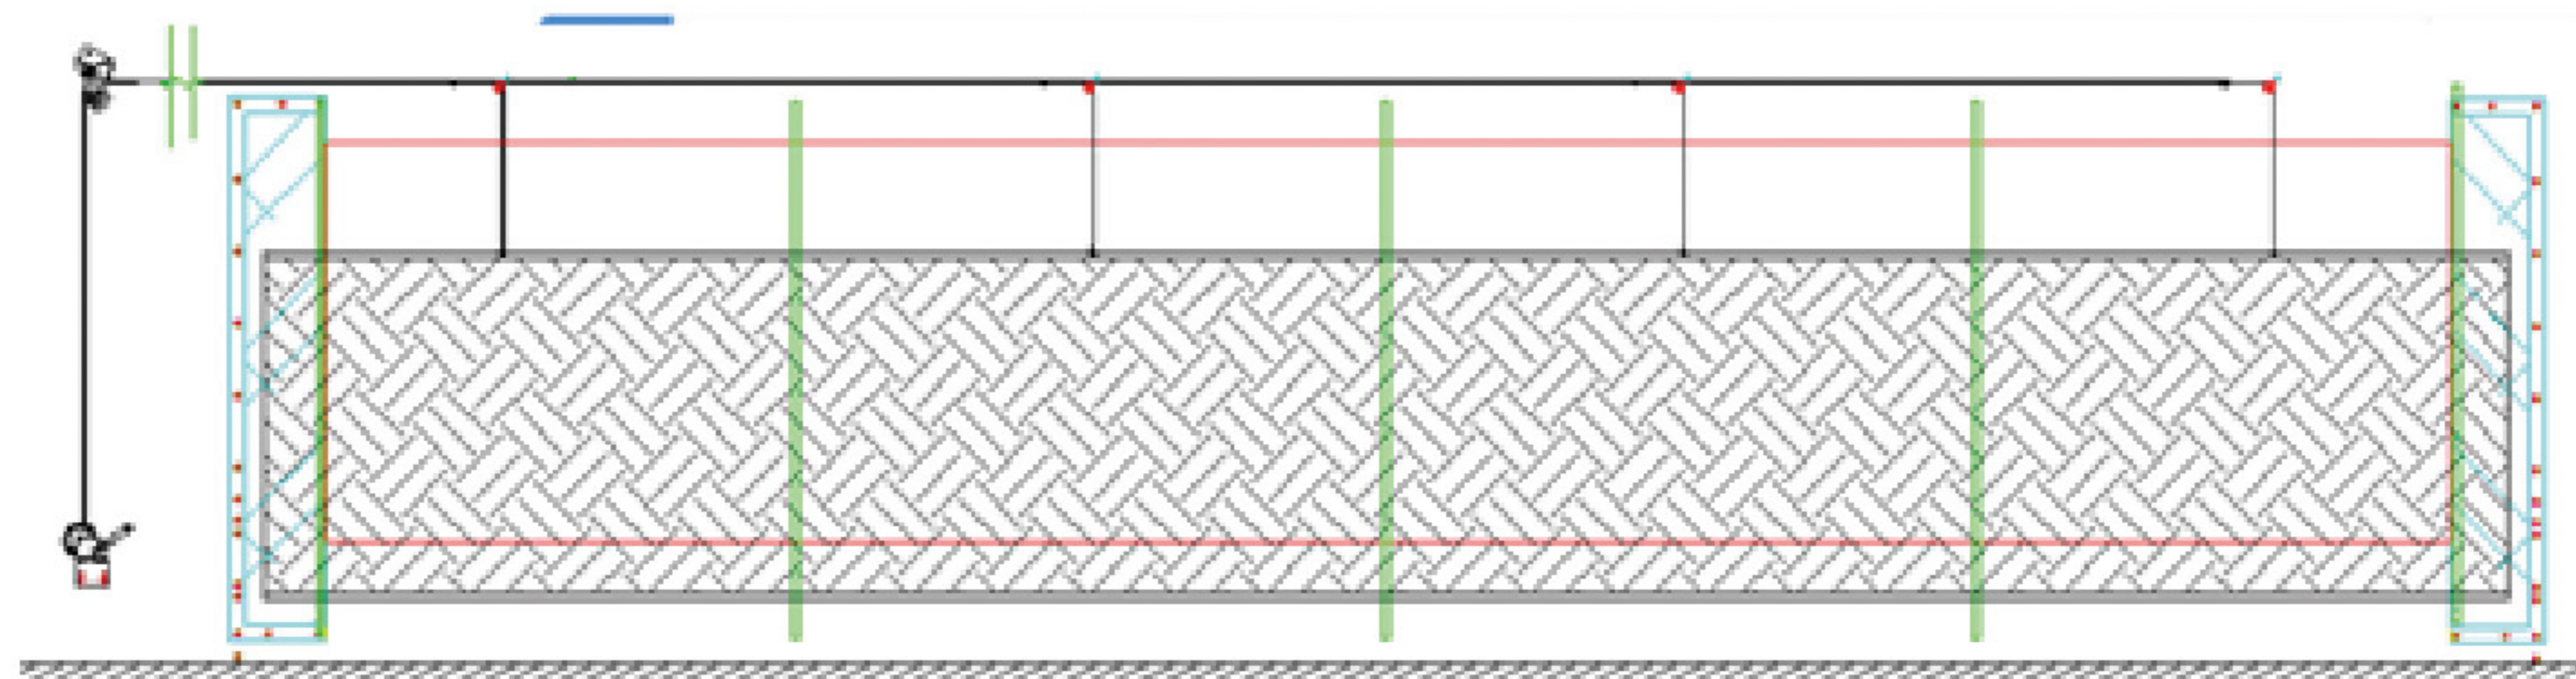

绞车/winch

青岛大牧人机械股份有限公司

地址: 青岛市城阳区空港工业园月河路
电话: 0532-8493 3988
网址: www.bigherdsman.com

QINGDAO BIG HERDSMAN MACHINERY CO.,LTD

Add: Yuehe road, Konggang industrial park, Qingdao city,
Shandong Province, PR China

Tel: +86-532-8493 3988
Website: www.bigherdsman.com

微信扫描二维码，关注大牧人