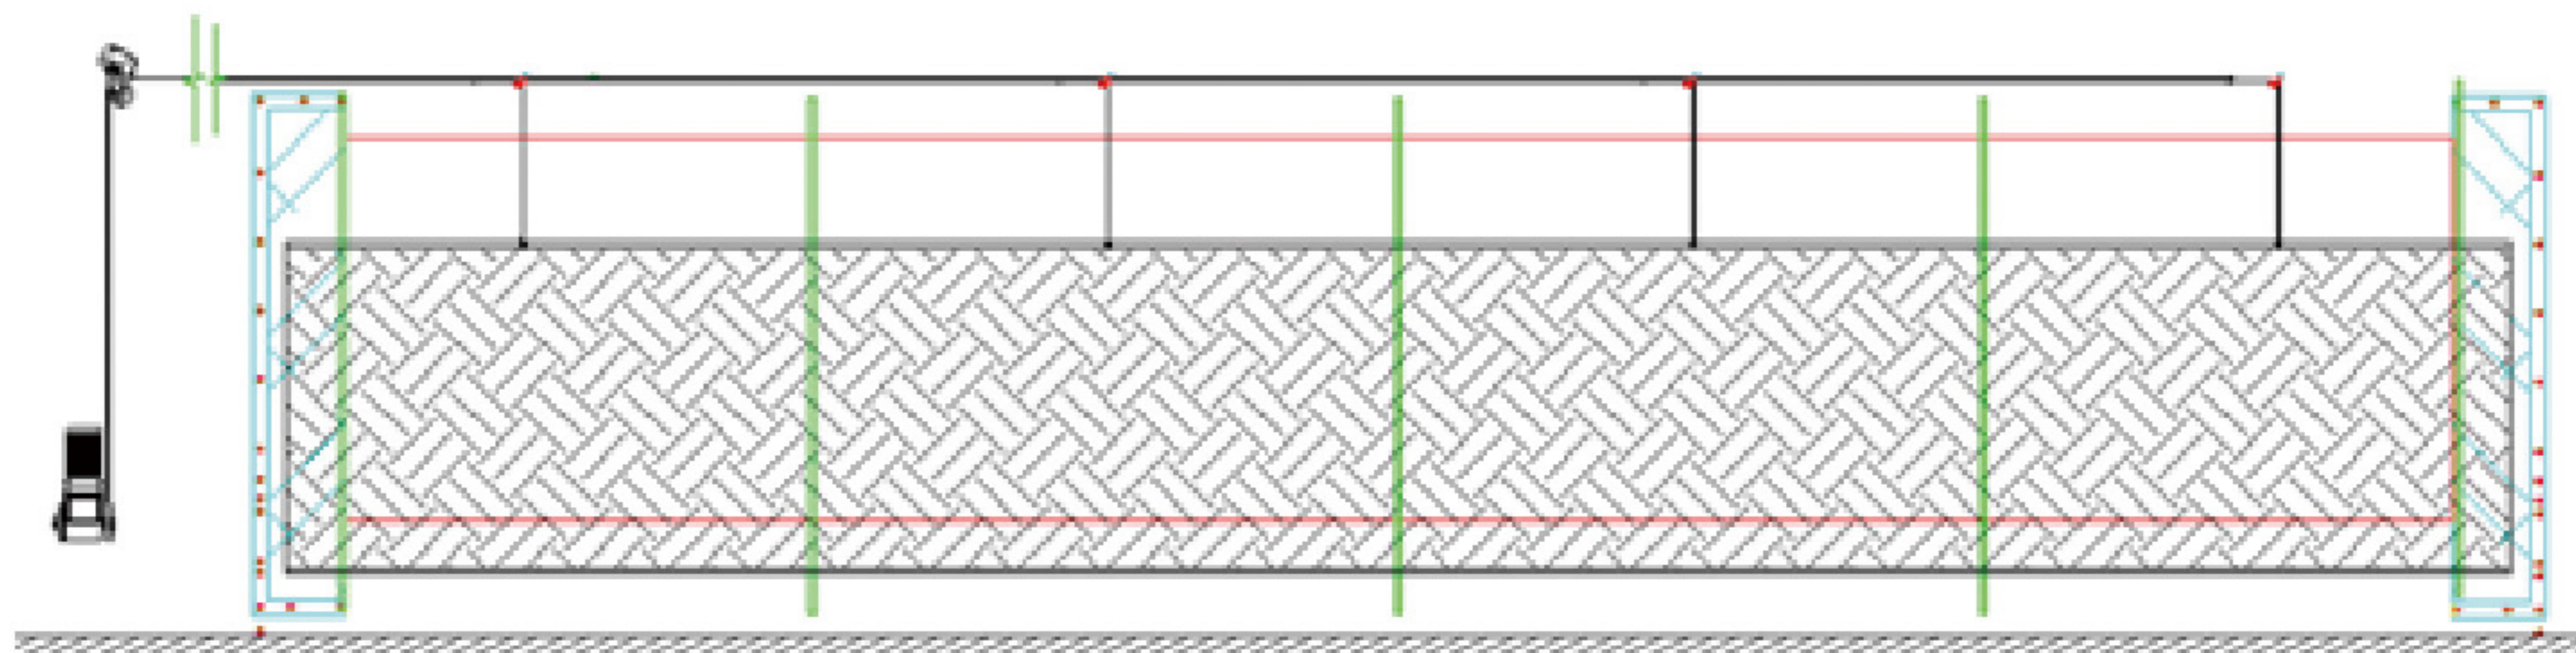

幕帘结构简单，使用方便，可提供安全、有效、持久的通风控制。
Curtain structure is simple, easy to use, can provide safe, effective, lasting risk control system.

帘布分类 Curtain fabric classification		
材质Material	PE	PVC
克重Weight (g)	200±10 g/m²	500±30 g/m²
颜色Color	白色White	黑银Black and silver
UV	有Available	
结构Structure	四道口/单封边Four crossings/single-edge sealing	
遮光Shade	/	有Available

● 控制方式Control mode

电机/motor